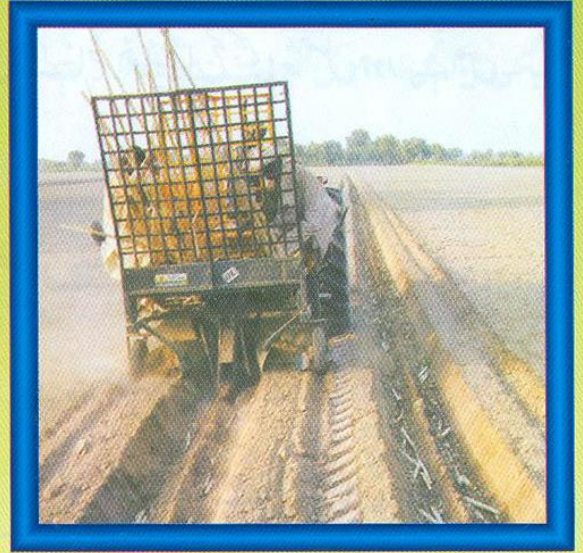

کما د کاشت کرنے والی مشین

(Sugar Cane Planter)

نظامت اعلیٰ زراعت (زرعی انجینئرنگ)

21- سر آغا خان سوئم روڈ، لاہور

فون: 042-99200705 فیکس: 042-99200759

گماد کاشت کرنے والی مشین

(Sugar Cane Planter)

تعارف:

گنا پنجاب کی اہم و نقد آور فصل ہے۔ ہمارے ہاں کاشت کار بھائی اس فصل کو زیادہ تر روایتی طریقے سے کاشت کر رہے ہیں جس سے نا صرف پیداوار کم ہوتی ہے بلکہ وقت اور اخراجات میں بھی اضافہ ہوتا ہے اور لیبر کی بھی زیادہ ضرورت پڑتی ہے۔ جدید زرعی ٹیکنالوجی کے اس دور میں تمام فصلیں جدید زرعی آلات کی مدد سے کاشت کی جا رہی ہیں اور ان کے خاطر خواہ نتائج بھی حاصل ہو رہے ہیں۔ یہ مشین گماد کاشت کرنے والی جدید مشین ہے۔

مشین کے پرزہ جات:

1- مین فریم	6- ہاپر
2- گیر بکس	7- رجرز
3- PTO شافٹ	8- گنا ڈالنے والی نالیاں
4- دوہری حرکت والا کٹر فریم	9- ڈائریور گریسر
5- ساکن کٹر فریم	

استعمال کا طریقہ کار:

اس مشین کو ٹریکٹر کی تھری پوائنٹ لینچ سے جوڑا جاتا ہے اس کے نیچے تین رجر ہوتے ہیں جو کہ کھیلیں بناتے ہیں اور اس کے اوپر ایک ہاپر ہوتا ہے جس میں تقریباً 10 سے 12 من گماد لوڈ کیا جاسکتا ہے۔ 3 آدمی مشین کے اوپر بیٹھتے ہیں اور چیوسٹس میں گنے ڈالتے جاتے ہیں۔ مشین گنوں کو 20 انچ سموں میں کاٹتی ہے اور کھیلوں میں ڈالتی جاتی ہے اور خود بخود ایک انچ مٹی بھی ڈالتی جاتی ہے اس سے ایک دن

میں سے 3 سے 15 ایکڑ کما د کاشت کیا جاسکتا ہے۔ اس کے استعمال سے گنے کی فی ایکڑ پیداوار زیادہ ہوتی ہے اور تھوڑے وقت میں کاشت کار بھائی زیادہ رقبہ کاشت کر سکتے ہیں اس سے کاشت کیے گئے کما کو بعد میں رجر کی مدد سے مٹی چڑھانا آسان ہوتا ہے اس لیے گنا بڑا ہو کر گرتا نہیں۔